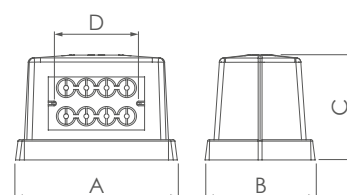

Torrette bifacciali max 8 moduli, in plastica
Bifacial turrets max 8 modules, of plastic

Articolo Item		Colore Color	Descrizione Description	A mm	B mm	C mm	D mm
	KP2504.1	Grigio Grey	<p>Per 2 supporti da 4 moduli per lato interasse 108,5 mm standard italiano</p> <p>For 2 supports of 4 modules each side centres 108.5 mm Italian standard</p>	200	140	135	108,5
	KP2504.2	Nero Black					
	KP2504.3	Bianco White					
	KP2504.AL	Verniciato Alluminio Aluminium painted					
	KP2504.KR	Verniciato Corten Korten painted					