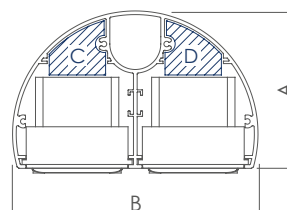

| Articolo Item | Dimensione Dimension |
|------------------|----------------------------------|
| MFT127 | Acciaio Ø127 mm Steel Ø127 mm |

Sezione del profilo e conduttori inseribili
Section and conductors that can be inserted

| MI125 | | Area | 3x1,5 mm ² | 3x2,5 mm ² | 3x4 mm ² | 3x6 mm ² |
|--------------|-----|------|--------------------------|--------------------------|------------------------|------------------------|
| A mm | 78 | C | 14 | 11 | 9 | 8 |
| B mm | 120 | D | 14 | 11 | 9 | 8 |