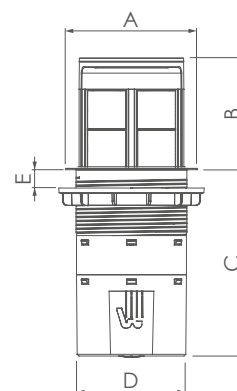

Articolo Item		Descrizione Description	Colori Colors	A mm	B mm	C mm	D mm	E mm
NEW 	M104.VOS	8 moduli - modules BTicino Living Light	Alluminio verniciato oro opaco Matt gold painted Aluminium	Ø 165	220	255	Ø 125	MAX 50
	MA104.VOS	8 moduli - modules Ave 44						
	MF104.VOS	4 moduli - modules 45x45 mm Mosaic						
NEW 	M104.SOP	8 moduli - modules BTicino Living Light	Alluminio verniciato sabbia opaco Matt sand painted Aluminium					
	MA104.SOP	8 moduli - modules Ave 44						
	MF104.SOP	4 moduli - modules 45x45 mm Mosaic						
NEW 	M104.KOR	8 moduli - modules BTicino Living Light	Alluminio verniciato corten Korten painted Aluminium					
	MA104.KOR	8 moduli - modules Ave 44						
	MF104.KOR	4 moduli - modules 45x45 mm Mosaic						

On request are available turrets with customizable dimensions, configuration and colours