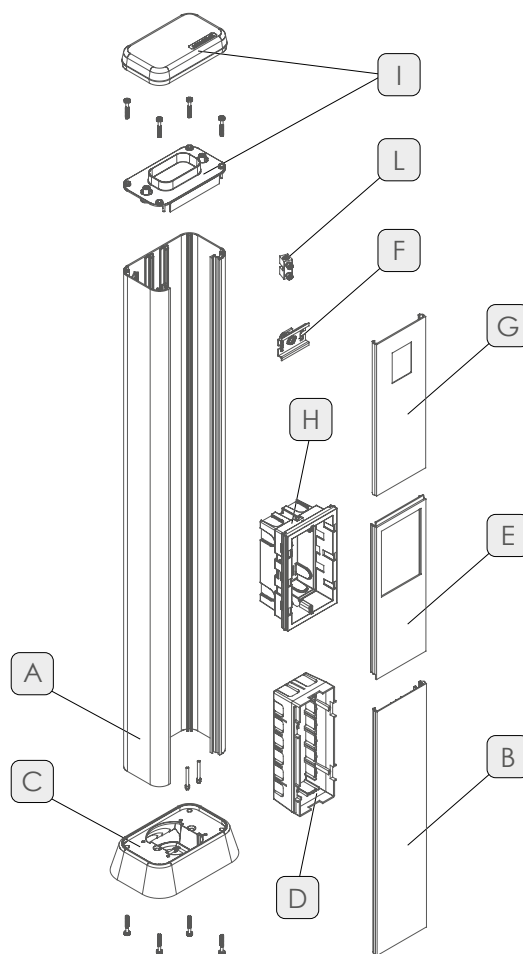

Articolo Item	Descrizione Description	Colori Colours
A	BU65115 Profilo torretta Turret profile	A, A3, VN
B	BO80 Coperchio Cover	.2,.3, A,A3,VN
C	BASE-TWIN1 Base per torretta con viti Base for turret with screws	.2, .3, .AL
D	686 Scatola universale 3, 4, 7 moduli Universal box 3, 4, 7 modules	
E	BS80-53 Mostrina in plastica 3, 4, 7 moduli Plastic frame 3, 4, 7 modules	.2, .3, .AL
	BS80-53 Mostrina in alluminio 3 moduli Aluminium frame 3 modules	A, A3, VN
	BS80-54 Mostrina in alluminio 4 moduli Aluminium frame 4 modules	A, A3, VN
	BS80-56 Mostrina in alluminio 7 moduli Aluminium frame 7 modules	A, A3, VN
F	605-4 Supporto fino a 4 interruttori modulari Support til 4 modular switches	
G	BS80-04 Mostrina in plastica per 605-4 Plastic frame for 605-4	.2, .3, .AL
H	SP660 Scatola con aggancio a scatto per: 2 moduli standard italiano, o 1 modulo standard tedesco, o 1 modulo standard inglese Socket box with click mounting for: 2 modules italian standard or 1 module german standard or 1 module english standard	
	SP664 Scatola con aggancio a scatto per 4 moduli standard italiano Socket box with click mounting for 4 modules italian standard	
	SP664E Scatola con aggancio a scatto per 2 moduli standard inglese Socket box with click mounting for 2 modules english standard	
	SP667 Scatola con aggancio a scatto per 7 moduli standard italiano Socket box with click mounting for 7 modules italian standard	
I	BE115 Terminale superiore End piece	.2, .3, .AL
L	BMT65 Morsetto di terra Ground terminal	

*Per ulteriori info tecniche vedi pagine 128/131

*For further technical info see pages 128/131

A Alluminio anodizzato
Anodized aluminium

A3 Alluminio verniciato bianco
White painted aluminium

VN Alluminio verniciato nero
Black painted aluminium