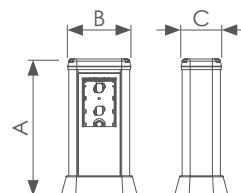

Torrette monofacciali in alluminio

Monofacial turrets in aluminium

Articolo Item		Colore Color	Dotazione Equipment	A mm	B mm	C mm
	CDP30A3	Alluminio bianco White Aluminium	1 torretta alluminio 30 cm, 1 terminale superiore, 1 base a pavimento, 1 scatola 3, 4, 7 moduli, 1 mostrina 3, 4, 7 moduli, 1 morsetto di terra	300	115	65
	CDP30VN	Alluminio Nero Black Aluminium				
	CDP30AA	Alluminio anodizzato Anodized Aluminium	1 aluminium turret 30 cm, 1 upper terminal, 1 floor base, 1 box 3, 4, 7 modules, 1 frame 3, 4, 7 modules, 1 ground terminal			
	CDP30VA	Alluminio anodizzato accessori Neri Anodized Aluminium Black accessories	Underfloor power supply			
	CDP50A3	Alluminio bianco White Aluminium	1 torretta alluminio 50 cm, 1 terminale superiore, 1 base a pavimento, 2 scatole 3, 4, 7 moduli, 2 mostrine 3, 4, 7 moduli, 1 morsetto di terra	500	115	65
	CDP50VN	Alluminio Nero Black Aluminium				
	CDP50AA	Alluminio anodizzato Anodized Aluminium	1 aluminium turret 50 cm, 1 upper terminal, 1 floor base, 2 boxes 3, 4, 7 modules, 2 frames 3, 4, 7 modules, 1 ground terminal			
	CDP50VA	Alluminio anodizzato accessori Neri Anodized Aluminium Black accessories	Underfloor power supply			
	CDP70A3	Alluminio bianco White Aluminium	1 torretta alluminio 70 cm, 1 terminale superiore, 1 base a pavimento, 2 scatole 3, 4, 7 moduli, 2 mostrine 3, 4, 7 moduli, 1 morsetto di terra	700	115	65
	CDP70VN	Alluminio Nero Black Aluminium				
	CDP70AA	Alluminio anodizzato Anodized Aluminium	1 aluminium turret 70 cm, 1 upper terminal, 1 floor base, 2 boxes 3, 4, 7 modules, 2 frames 3, 4, 7 modules, 1 ground terminal			
	CDP70VA	Alluminio anodizzato accessori Neri Anodized Aluminium Black accessories	Underfloor power supply			