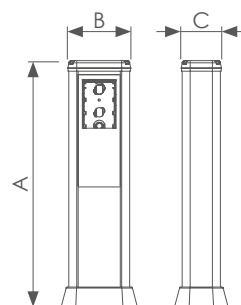

Torrette monofacciali in alluminio

Monofacial turrets in aluminium

Articolo Item		Colore Color	Dotazione Equipment	A mm	B mm	C mm
	CDP30A3	Alluminio bianco White Aluminium	1 torretta alluminio 30 cm, 1 terminale superiore, 1 base a pavimento, 1 scatola 3, 4, 7 moduli, 1 mostrina 3, 4, 7 moduli, 1 morsetto di terra	300	115	65
	CDP30VN	Alluminio Nero Black Aluminium				
	CDP30AA	Alluminio anodizzato Anodized Aluminium	1 aluminium turret 30 cm, 1 upper terminal, 1 floor base, 1 box 3, 4, 7 modules, 1 frame 3, 4, 7 modules, 1 ground terminal			
	CDP30VA	Alluminio anodizzato accessori Neri Anodized Aluminium Black accessories	Underfloor power supply			
	CDP50A3	Alluminio bianco White Aluminium	1 torretta alluminio 50 cm, 1 terminale superiore, 1 base a pavimento, 2 scatole 3, 4, 7 moduli, 2 mostrine 3, 4, 7 moduli, 1 morsetto di terra	500	115	65
	CDP50VN	Alluminio Nero Black Aluminium				
	CDP50AA	Alluminio anodizzato Anodized Aluminium	1 aluminium turret 50 cm, 1 upper terminal, 1 floor base, 2 boxes 3, 4, 7 modules, 2 frames 3, 4, 7 modules, 1 ground terminal			
	CDP50VA	Alluminio anodizzato accessori Neri Anodized Aluminium Black accessories	Underfloor power supply			
	CDP70A3	Alluminio bianco White Aluminium	1 torretta alluminio 70 cm, 1 terminale superiore, 1 base a pavimento, 2 scatole 3, 4, 7 moduli, 2 mostrine 3, 4, 7 moduli, 1 morsetto di terra	700	115	65
	CDP70VN	Alluminio Nero Black Aluminium				
	CDP70AA	Alluminio anodizzato Anodized Aluminium	1 aluminium turret 70 cm, 1 upper terminal, 1 floor base, 2 boxes 3, 4, 7 modules, 2 frames 3, 4, 7 modules, 1 ground terminal			
	CDP70VA	Alluminio anodizzato accessori Neri Anodized Aluminium Black accessories	Underfloor power supply			