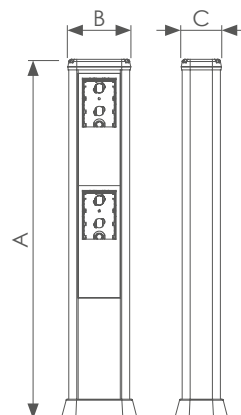

Torrette monofacciali in alluminio

Monofacial turrets in aluminium

Articolo Item		Colore Color	Dotazione Equipment	A mm	B mm	C mm
	CDP30A3	Alluminio bianco White Aluminium	1 torretta alluminio 30 cm, 1 terminale superiore, 1 base a pavimento, 1 scatola 3, 4, 7 moduli, 1 mostrina 3, 4, 7 moduli, 1 morsetto di terra	300	115	65
	CDP30VN	Alluminio Nero Black Aluminium				
	CDP30AA	Alluminio anodizzato Anodized Aluminium	1 aluminium turret 30 cm, 1 upper terminal, 1 floor base, 1 box 3, 4, 7 modules, 1 frame 3, 4, 7 modules, 1 ground terminal			
	CDP30VA	Alluminio anodizzato accessori Neri Anodized Aluminium Black accessories	Underfloor power supply			
	CDP50A3	Alluminio bianco White Aluminium	1 torretta alluminio 50 cm, 1 terminale superiore, 1 base a pavimento, 2 scatole 3, 4, 7 moduli, 2 mostrine 3, 4, 7 moduli, 1 morsetto di terra	500	115	65
	CDP50VN	Alluminio Nero Black Aluminium				
	CDP50AA	Alluminio anodizzato Anodized Aluminium	1 aluminium turret 50 cm, 1 upper terminal, 1 floor base, 2 boxes 3, 4, 7 modules, 2 frames 3, 4, 7 modules, 1 ground terminal			
	CDP50VA	Alluminio anodizzato accessori Neri Anodized Aluminium Black accessories	Underfloor power supply			
	CDP70A3	Alluminio bianco White Aluminium	1 torretta alluminio 70 cm, 1 terminale superiore, 1 base a pavimento, 2 scatole 3, 4, 7 moduli, 2 mostrine 3, 4, 7 moduli, 1 morsetto di terra	700	115	65
	CDP70VN	Alluminio Nero Black Aluminium				
	CDP70AA	Alluminio anodizzato Anodized Aluminium	1 aluminium turret 70 cm, 1 upper terminal, 1 floor base, 2 boxes 3, 4, 7 modules, 2 frames 3, 4, 7 modules, 1 ground terminal			
	CDP70VA	Alluminio anodizzato accessori Neri Anodized Aluminium Black accessories	Underfloor power supply			