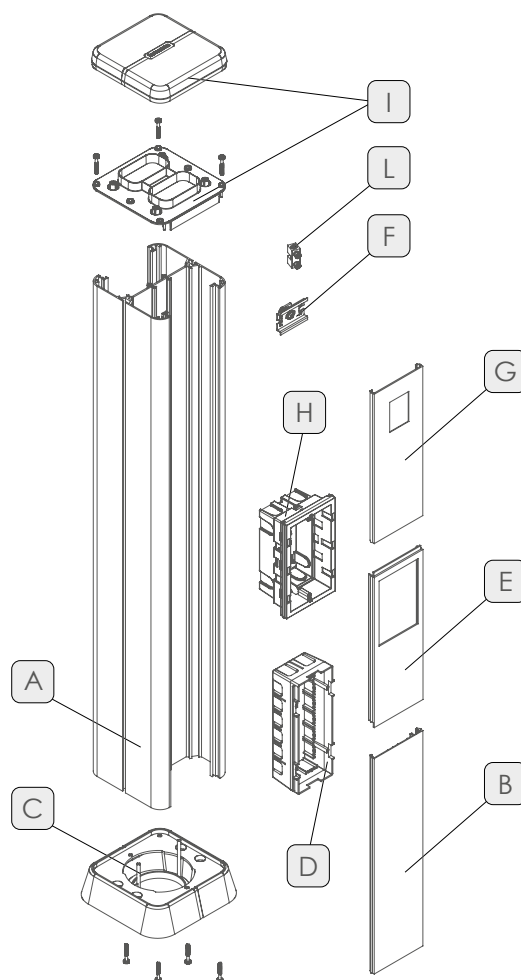

Articolo Item	Descrizione Description	Colori Colours
A	BU120115 Profilo torretta Turret profile	A, A3, VN
B	BO80 Coperchio Cover	.2, .3, A, A3, VN
C	BASE-TWIN Base per torretta con viti Base for turret and screws	.2, .3, .AL
D	686 Scatola universale 3, 4, 7 moduli Universal box 3, 4, 7 modules	
E	BS80-53 Mostrina in plastica 3, 4, 7 moduli Plastic frame 3, 4, 7 modules	.2, .3, .AL
	BS80-53 Mostrina in alluminio 3 moduli Aluminium frame 3 modules	A, A3, VN
	BS80-54 Mostrina in alluminio 4 moduli Aluminium frame 4 modules	A, A3, VN
	BS80-56 Mostrina in alluminio 7 moduli Aluminium frame 7 modules	A, A3, VN
F	605-4 Supporto fino a 4 interruttori modulari Support til 4 modular switches	
G	BS80-04 Mostrina in plastica per 605-4 Plastic frame for 605-4	.2, .3, .AL
H	SP660 Scatola con aggancio a scatto per: 2 moduli standard italiano, 1 modulo standard tedesco, 1 modulo standard inglese Socket box with click mounting for: 2 modules italian standard 1 module german standard 1 module english standard	
	SP664 Scatola con aggancio a scatto per 4 moduli standard italiano Socket box with click mounting for 4 modules italian standard	
	SP664E Scatola con aggancio a scatto per 2 moduli standard inglese Socket box with click mounting for 2 modules english standard	
	SP667 Scatola con aggancio a scatto per 7 moduli standard italiano Socket box with click mounting for 7 modules italian standard	
I	BE120 Terminale superiore End piece	.2, .3, .AL
L	BMT65 Morsetto di terra Ground terminal	

*Per ulteriori info tecniche vedi pagine 128/131

*For further technical info see pages 128/131

A Alluminio anodizzato
Anodized aluminium

A3 Alluminio verniciato bianco
White painted aluminium

VN Alluminio verniciato nero
Black painted aluminium