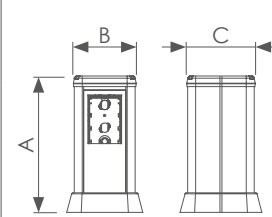

Torrette bifacciali in alluminio Bifacial turrets in aluminium

Articolo Item		Colore Color	Dotazione Equipment	A mm	B mm	C mm
	12932A3	Alluminio bianco White Aluminium	1 torretta alluminio 30 cm, 1 terminale superiore, 1 base a pavimento, 2 scatole 3, 4, 7 moduli, 2 mostrine 3, 4, 7 moduli, 1 morsetto di terra Alimentazione da sottopavimento	300	115	118
	12932VN	Alluminio Nero Black Aluminium				
	12932AA	Alluminio anodizzato Anodized Aluminium	1 aluminium turret 30 cm, 1 upper terminal, 1 floor base, 2 boxes 3, 4, 7 modules, 2 frames 3, 4, 7 modules, 1 ground terminal			
	12932VA	Alluminio anodizzato accessori Neri Anodized Aluminium Black accessories	Underfloor power supply			
	12954A3	Alluminio bianco White Aluminium	1 torretta alluminio 50 cm, 1 terminale superiore, 1 base a pavimento, 4 scatole 3, 4, 7 moduli, 4 mostrine 3, 4, 7 moduli, 1 morsetto di terra Alimentazione da sottopavimento	500	115	118
	12954VN	Alluminio Nero Black Aluminium				
	12954AA	Alluminio anodizzato Anodized Aluminium	1 aluminium turret 50 cm, 1 upper terminal, 1 floor base, 4 boxes 3, 4, 7 modules, 4 frames 3, 4, 7 modules, 1 ground terminal			
	12954VA	Alluminio anodizzato accessori Neri Anodized Aluminium Black accessories	Underfloor power supply			
	12976A3	Alluminio bianco White Aluminium	1 torretta alluminio 70 cm, 1 terminale superiore, 1 base a pavimento, 4 scatole 3, 4, 7 moduli, 4 mostrine 3, 4, 7 moduli, 1 morsetto di terra Alimentazione da sottopavimento	700	115	118
	12976VN	Alluminio Nero Black Aluminium				
	12976AA	Alluminio anodizzato Anodized Aluminium	1 aluminium turret 70 cm, 1 upper terminal, 1 floor base, 4 boxes 3, 4, 7 modules, 4 frames 3, 4, 7 modules, 1 ground terminal			
	12976VA	Alluminio anodizzato accessori Neri Anodized Aluminium Black accessories	Underfloor power supply			