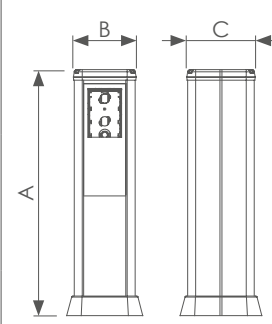

Torrette bifacciali in alluminio Bifacial turrets in aluminium

Articolo Item		Colore Color	Dotazione Equipment	A mm	B mm	C mm
	12932A3	Alluminio bianco White Aluminium	1 torretta alluminio 30 cm, 1 terminale superiore, 1 base a pavimento, 2 scatole 3, 4, 7 moduli, 2 mostrine 3, 4, 7 moduli, 1 morsetto di terra Alimentazione da sottopavimento	300	115	118
	12932VN	Alluminio Nero Black Aluminium				
	12932AA	Alluminio anodizzato Anodized Aluminium	1 aluminium turret 30 cm, 1 upper terminal, 1 floor base, 2 boxes 3, 4, 7 modules, 2 frames 3, 4, 7 modules, 1 ground terminal			
	12932VA	Alluminio anodizzato accessori Neri Anodized Aluminium Black accessories	Underfloor power supply			
	12954A3	Alluminio bianco White Aluminium	1 torretta alluminio 50 cm, 1 terminale superiore, 1 base a pavimento, 4 scatole 3, 4, 7 moduli, 4 mostrine 3, 4, 7 moduli, 1 morsetto di terra Alimentazione da sottopavimento	500	115	118
	12954VN	Alluminio Nero Black Aluminium				
	12954AA	Alluminio anodizzato Anodized Aluminium	1 aluminium turret 50 cm, 1 upper terminal, 1 floor base, 4 boxes 3, 4, 7 modules, 4 frames 3, 4, 7 modules, 1 ground terminal			
	12954VA	Alluminio anodizzato accessori Neri Anodized Aluminium Black accessories	Underfloor power supply			
	12976A3	Alluminio bianco White Aluminium	1 torretta alluminio 70 cm, 1 terminale superiore, 1 base a pavimento, 4 scatole 3, 4, 7 moduli, 4 mostrine 3, 4, 7 moduli, 1 morsetto di terra Alimentazione da sottopavimento	700	115	118
	12976VN	Alluminio Nero Black Aluminium				
	12976AA	Alluminio anodizzato Anodized Aluminium	1 aluminium turret 70 cm, 1 upper terminal, 1 floor base, 4 boxes 3, 4, 7 modules, 4 frames 3, 4, 7 modules, 1 ground terminal			
	12976VA	Alluminio anodizzato accessori Neri Anodized Aluminium Black accessories	Underfloor power supply			