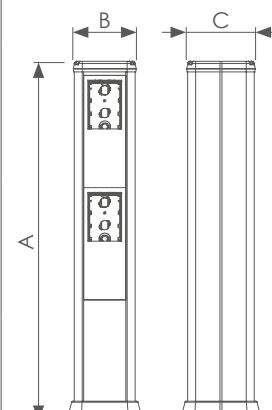

Torrette bifacciali in alluminio Bifacial turrets in aluminium

Articolo Item		Colore Color	Dotazione Equipment	A mm	B mm	C mm
	12932A3	Alluminio bianco White Aluminium	1 torretta alluminio 30 cm, 1 terminale superiore, 1 base a pavimento, 2 scatole 3, 4, 7 moduli, 2 mostrine 3, 4, 7 moduli, 1 morsetto di terra Alimentazione da sottopavimento	300	115	118
	12932VN	Alluminio Nero Black Aluminium				
	12932AA	Alluminio anodizzato Anodized Aluminium	1 aluminium turret 30 cm, 1 upper terminal, 1 floor base, 2 boxes 3, 4, 7 modules, 2 frames 3, 4, 7 modules, 1 ground terminal			
	12932VA	Alluminio anodizzato accessori Neri Anodized Aluminium Black accessories	Underfloor power supply			
	12954A3	Alluminio bianco White Aluminium	1 torretta alluminio 50 cm, 1 terminale superiore, 1 base a pavimento, 4 scatole 3, 4, 7 moduli, 4 mostrine 3, 4, 7 moduli, 1 morsetto di terra Alimentazione da sottopavimento	500	115	118
	12954VN	Alluminio Nero Black Aluminium				
	12954AA	Alluminio anodizzato Anodized Aluminium	1 aluminium turret 50 cm, 1 upper terminal, 1 floor base, 4 boxes 3, 4, 7 modules, 4 frames 3, 4, 7 modules, 1 ground terminal			
	12954VA	Alluminio anodizzato accessori Neri Anodized Aluminium Black accessories	Underfloor power supply			
	12976A3	Alluminio bianco White Aluminium	1 torretta alluminio 70 cm, 1 terminale superiore, 1 base a pavimento, 4 scatole 3, 4, 7 moduli, 4 mostrine 3, 4, 7 moduli, 1 morsetto di terra Alimentazione da sottopavimento	700	115	118
	12976VN	Alluminio Nero Black Aluminium				
	12976AA	Alluminio anodizzato Anodized Aluminium	1 aluminium turret 70 cm, 1 upper terminal, 1 floor base, 4 boxes 3, 4, 7 modules, 4 frames 3, 4, 7 modules, 1 ground terminal			
	12976VA	Alluminio anodizzato accessori Neri Anodized Aluminium Black accessories	Underfloor power supply			