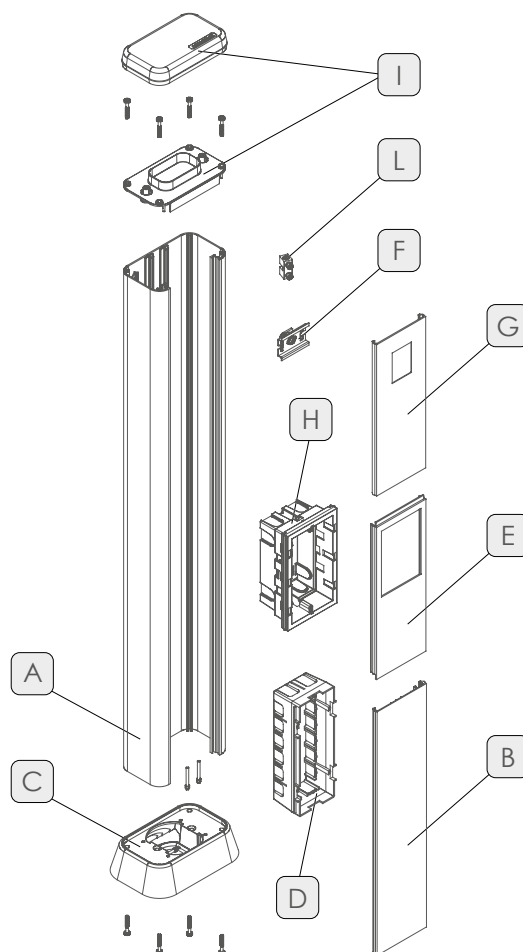

Articolo Item	Descrizione Description	Colori Colours
A	BU65115 Profilo torretta Turret profile	A, A3, VN
B	BO80 Coperchio Cover	.2,.3, A,A3,VN
C	BASE-TWIN1 Base per torretta con viti Base for turret with screws	.2, .3, .AL
D	686 Scatola universale 3, 4, 7 moduli Universal box 3, 4, 7 modules	
E	BS80-53 Mostrina in plastica 3, 4, 7 moduli Plastic frame 3, 4, 7 modules	.2, .3, .AL
	BS80-53 Mostrina in alluminio 3 moduli Aluminium frame 3 modules	A, A3, VN
	BS80-54 Mostrina in alluminio 4 moduli Aluminium frame 4 modules	A, A3, VN
	BS80-56 Mostrina in alluminio 7 moduli Aluminium frame 7 modules	A, A3, VN
F	605-4 Supporto fino a 4 interruttori modulari Support til 4 modular switches	
G	BS80-04 Mostrina in plastica per 605-4 Plastic frame for 605-4	.2, .3, .AL
H	SP660 Scatola con aggancio a scatto per: 2 moduli standard italiano, o 1 modulo standard tedesco, o 1 modulo standard inglese Socket box with click mounting for: 2 modules italian standard or 1 module german standard or 1 module english standard	
	SP664 Scatola con aggancio a scatto per 4 moduli standard italiano Socket box with click mounting for 4 modules italian standard	
	SP664E Scatola con aggancio a scatto per 2 moduli standard inglese Socket box with click mounting for 2 modules english standard	
	SP667 Scatola con aggancio a scatto per 7 moduli standard italiano Socket box with click mounting for 7 modules italian standard	
I	BE115 Terminale superiore End piece	.2, .3, .AL
L	BMT65 Morsetto di terra Ground terminal	

*Per ulteriori info tecniche vedi pagine 128/131

*For further technical info see pages 128/131

A Alluminio anodizzato
Anodized aluminium

A3 Alluminio verniciato bianco
White painted aluminium

VN Alluminio verniciato nero
Black painted aluminium