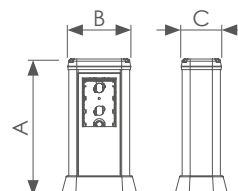

## Componenti singoli per la personalizzazione Single components for the customization

Articolo Item	Descrizione Description	Colori Colours
A	<b>BU65115</b> Profilo torretta Turret profile	A, A3, VN
B	<b>BO80</b> Coperchio Cover	.2,.3, A,A3,VN
C	<b>BASE-TWIN1</b> Base per torretta con viti Base for turret with screws	.2, .3, .AL
D	<b>686</b> Scatola universale 3, 4, 7 moduli Universal box 3, 4, 7 modules	
E	<b>BS80-53</b> Mostrina in plastica 3, 4, 7 moduli Plastic frame 3, 4, 7 modules	.2, .3, .AL
	<b>BS80-53</b> Mostrina in alluminio 3 moduli Aluminium frame 3 modules	A, A3, VN
	<b>BS80-54</b> Mostrina in alluminio 4 moduli Aluminium frame 4 modules	A, A3, VN
	<b>BS80-56</b> Mostrina in alluminio 7 moduli Aluminium frame 7 modules	A, A3, VN
F	<b>605-4</b> Supporto fino a 4 interruttori modulari Support til 4 modular switches	
G	<b>BS80-04</b> Mostrina in plastica per 605-4 Plastic frame for 605-4	.2, .3, .AL
H	<b>SP660</b> Scatola con aggancio a scatto per: 2 moduli standard italiano, o 1 modulo standard tedesco, o 1 modulo standard inglese Socket box with click mounting for: 2 modules italian standard or 1 module german standard or 1 module english standard	
	<b>SP664</b> Scatola con aggancio a scatto per 4 moduli standard italiano Socket box with click mounting for 4 modules italian standard	
	<b>SP664E</b> Scatola con aggancio a scatto per 2 moduli standard inglese Socket box with click mounting for 2 modules english standard	
	<b>SP667</b> Scatola con aggancio a scatto per 7 moduli standard italiano Socket box with click mounting for 7 modules italian standard	
I	<b>BE115</b> Terminale superiore End piece	.2, .3, .AL
L	<b>BMT65</b> Morsetto di terra Ground terminal	