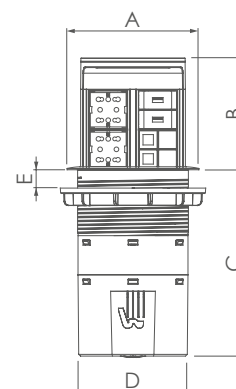

Torrette estraibili elettrificate, in alluminio Wired pop-up turrets, in aluminium

Articolo Item		Colore Color	Dotazione Equipment	A mm	B mm	C mm	D mm	E mm
	M104.4R.A3	Bianco White	Torretta cablata con 3 multi-prese (3 Schuko/6 bipasso) e 2 prese RJ45 cat6	Ø165	220	255	Ø125	MAX 50
	M104.4R.N	Nero Black	Turret wired with 3 multi-sockets (3 Schuko/6 bipasso) and 2 RJ45 cat6 sockets					
	M104.4L.A3	Bianco White	Torretta cablata con 3 multi-prese (3 Schuko/6 bipasso) 2 prese di carica USB 2.4A, 1 interruttore 2 poli e illuminazione LED interna	Ø165	220	255	Ø125	MAX 50
	M104.4L.N	Nero Black	Turret wired with 3 multi-sockets (3 Schuko/6 bipasso) 2 USB charging sockets 2.4A 1 2-poles switch e internal LED lighting					
	M102.4S.A3	Bianco White	Torretta cablata con 1 multi-presa (1 Schuko/2 bipasso) 2 prese di carica USB 2.4A e 1 presa bipasso	Ø165	180	215	Ø125	MAX 50
	M102.4S.N	Nero Black	Turret wired with 1 multi-socket (1 Schuko/2 bipasso) 2 USB charging sockets 2.4A and 1 bipasso socket					

On request are available modules with different dimensions and personalized layouts