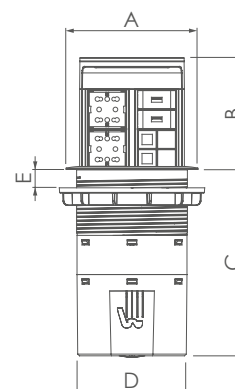

Sega a tazza per l'installazione delle torrette
Cup saw for the installation of the turrets

Articolo Item	Dimensione Dimension
MFT127	Acciaio Ø127 mm Steel Ø127 mm
	

Kit LED con driver
LED kit with driver

Articolo Item	Descrizione Description
MLED	Per l'illuminazione interna della torretta For the internal lighting of the turret
	

Su richiesta sono disponibili moduli con dimensioni e configurazioni personalizzate

On request are available modules with different dimensions and personalized layouts

Torrette estraibili elettrificate, in alluminio
Wired pop-up turrets, in aluminium

Articolo Item		Colore Color	Dotazione Equipment	A mm	B mm	C mm	D mm	E mm
	M104.4B.A3	Bianco White	Torretta cablata con 4 multi-prese (4 Schuko/8 bipasso) Cavo di alimentazione lunghezza 2 metri Turret wired with 4 multi-sockets (4 Schuko/8 bipasso) Power cable length 2 meters	Ø165	220	255	Ø125	MAX 50
	M104.4B.N	Nero Black						
	M104.4S.A3	Bianco White	Torretta cablata con 3 multi-prese (3 Schuko/6 bipasso) e 2 prese di carica USB 2.4A Cavo di alimentazione lunghezza 2 metri Turret wired with 3 multi-sockets (3 Schuko/6 bipasso) and 2 USB charge sockets 2.4A Power cable length 2 meters	Ø165	220	255	Ø125	MAX 50
	M104.4S.N	Nero Black						
	M104.4U.A3	Bianco White	Torretta cablata con 2 multi-prese (2 Schuko/4 bipasso) 2 prese di carica USB 2.4A, 2 prese RJ45 cat6 Cavo di alimentazione lunghezza 2 metri Turret wired with 2 multi-sockets (2 Schuko/4 bipasso) 2 USB charging sockets 2.4A 2 RJ45 cat6 sockets Power cable length 2 meters	Ø165	220	255	Ø125	MAX 50
	M104.4U.N	Nero Black						