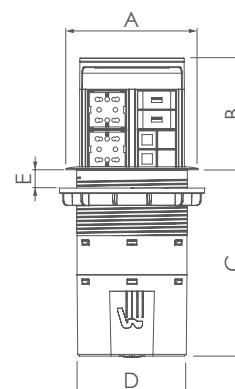

Sega a tazza per l'installazione delle torrette
Cup saw for the installation of the turrets

Articolo Item	Dimensione Dimension
MFT127	Acciaio Ø127 mm Steel Ø127 mm
	

Kit LED con driver
LED kit with driver

Articolo Item	Descrizione Description
MLED	Per l'illuminazione interna della torretta For the internal lighting of the turret
	

Su richiesta sono disponibili moduli con dimensioni e configurazioni personalizzate

On request are available modules with different dimensions and personalized layouts

Torrette estraibili elettrificate, in alluminio
Wired pop-up turrets, in aluminium

Articolo Item		Colore Color	Dotazione Equipment	A mm	B mm	C mm	D mm	E mm
	M104.4B.A3	Bianco White	Torretta cablata con 4 multi-prese (4 Schuko/8 bipasso) Cavo di alimentazione lunghezza 2 metri Turret wired with 4 multi-sockets (4 Schuko/8 bipasso) Power cable length 2 meters	Ø165	220	255	Ø125	MAX 50
	M104.4B.N	Nero Black						
	M104.4S.A3	Bianco White	Torretta cablata con 3 multi-prese (3 Schuko/6 bipasso) e 2 prese di carica USB 2.4A Cavo di alimentazione lunghezza 2 metri Turret wired with 3 multi-sockets (3 Schuko/6 bipasso) and 2 USB charge sockets 2.4A Power cable length 2 meters	Ø165	220	255	Ø125	MAX 50
	M104.4S.N	Nero Black						
	M104.4U.A3	Bianco White	Torretta cablata con 2 multi-prese (2 Schuko/4 bipasso) 2 prese di carica USB 2.4A, 2 prese RJ45 cat6 Cavo di alimentazione lunghezza 2 metri Turret wired with 2 multi-sockets (2 Schuko/4 bipasso) 2 USB charging sockets 2.4A 2 RJ45 cat6 sockets Power cable length 2 meters	Ø165	220	255	Ø125	MAX 50
	M104.4U.N	Nero Black						