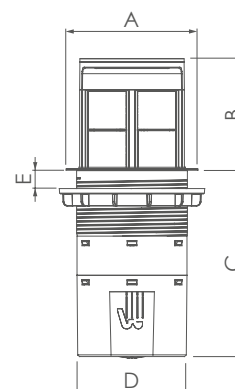

Sega a tazza per l'installazione delle torrette
Cup saw for the installation of the turrets

Articolo Item	Dimensione Dimension
MFT127	Acciaio Ø127 mm Steel Ø127 mm
	

Kit LED con driver
LED kit with driver

On request are available modules with different dimensions and personalized layouts

Torrette estraibili elettrificate, in alluminio
Wired pop-up turrets, in aluminium

Articolo Item		Colore Color	Dotazione Equipment	A mm	B mm	C mm	D mm	E mm
	M104.4B.A3	Bianco White	Torretta cablata con 4 multi-prese (4 Schuko/8 bipasso) Cavo di alimentazione lunghezza 2 metri Turret wired with 4 multi-sockets (4 Schuko/8 bipasso) Power cable length 2 meters	Ø165	220	255	Ø125	MAX 50
	M104.4B.N	Nero Black						
	M104.4S.A3	Bianco White	Torretta cablata con 3 multi-prese (3 Schuko/6 bipasso) e 2 prese di carica USB 2.4A Cavo di alimentazione lunghezza 2 metri Turret wired with 3 multi-sockets (3 Schuko/6 bipasso) and 2 USB charge sockets 2.4A Power cable length 2 meters	Ø165	220	255	Ø125	MAX 50
	M104.4S.N	Nero Black						
	M104.4U.A3	Bianco White	Torretta cablata con 2 multi-prese (2 Schuko/4 bipasso) 2 prese di carica USB 2.4A, 2 prese RJ45 cat6 Cavo di alimentazione lunghezza 2 metri Turret wired with 2 multi-sockets (2 Schuko/4 bipasso) 2 USB charging sockets 2.4A 2 RJ45 cat6 sockets Power cable length 2 meters	Ø165	220	255	Ø125	MAX 50
	M104.4U.N	Nero Black						