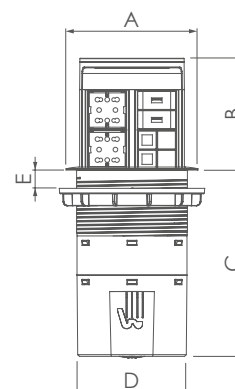

Sega a tazza per l'installazione delle torrette
Cup saw for the installation of the turrets

Articolo Item	Dimensione Dimension
MFT127	Acciaio Ø127 mm Steel Ø127 mm
	

Kit LED con driver
LED kit with driver

Articolo Item	Descrizione Description
MLED	Per l'illuminazione interna della torretta For the internal lighting of the turret
	

Su richiesta sono disponibili moduli con dimensioni e configurazioni personalizzate

On request are available modules with different dimensions and personalized layouts

Torrette estraibili elettrificate, in alluminio
Wired pop-up turrets, in aluminium

Articolo Item		Colore Color	Dotazione Equipment	A mm	B mm	C mm	D mm	E mm
	M104.4B.A3	Bianco White	Torretta cablata con 4 multi-prese (4 Schuko/8 bipasso) Cavo di alimentazione lunghezza 2 metri Turret wired with 4 multi-sockets (4 Schuko/8 bipasso) Power cable length 2 meters	Ø165	220	255	Ø125	MAX 50
	M104.4B.N	Nero Black						
	M104.4S.A3	Bianco White	Torretta cablata con 3 multi-prese (3 Schuko/6 bipasso) e 2 prese di carica USB 2.4A Cavo di alimentazione lunghezza 2 metri Turret wired with 3 multi-sockets (3 Schuko/6 bipasso) and 2 USB charge sockets 2.4A Power cable length 2 meters	Ø165	220	255	Ø125	MAX 50
	M104.4S.N	Nero Black						
	M104.4U.A3	Bianco White	Torretta cablata con 2 multi-prese (2 Schuko/4 bipasso) 2 prese di carica USB 2.4A, 2 prese RJ45 cat6 Cavo di alimentazione lunghezza 2 metri Turret wired with 2 multi-sockets (2 Schuko/4 bipasso) 2 USB charging sockets 2.4A 2 RJ45 cat6 sockets Power cable length 2 meters	Ø165	220	255	Ø125	MAX 50
	M104.4U.N	Nero Black						