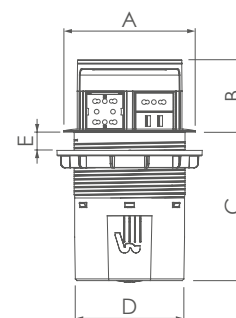

Torrette estraibili elettrificate, in alluminio Wired pop-up turrets, in aluminium

Articolo Item		Colore Color	Dotazione Equipment	A mm	B mm	C mm	D mm	E mm
	M104.4R.A3	Bianco White	Torretta cablata con 3 multi-prese (3 Schuko/6 bipasso) e 2 prese RJ45 cat6	Ø165	220	255	Ø125	MAX 50
	M104.4R.N	Nero Black	Turret wired with 3 multi-sockets (3 Schuko/6 bipasso) and 2 RJ45 cat6 sockets					
	M104.4L.A3	Bianco White	Torretta cablata con 3 multi-prese (3 Schuko/6 bipasso) 2 prese di carica USB 2.4A, 1 interruttore 2 poli e illuminazione LED interna	Ø165	220	255	Ø125	MAX 50
	M104.4L.N	Nero Black	Turret wired with 3 multi-sockets (3 Schuko/6 bipasso) 2 USB charging sockets 2.4A 1 2-poles switch e internal LED lighting					
	M102.4S.A3	Bianco White	Torretta cablata con 1 multi-presa (1 Schuko/2 bipasso) 2 prese di carica USB 2.4A e 1 presa bipasso	Ø165	180	215	Ø125	MAX 50
	M102.4S.N	Nero Black	Turret wired with 1 multi-socket (1 Schuko/2 bipasso) 2 USB charging sockets 2.4A and 1 bipasso socket					

On request are available modules with different dimensions and personalized layouts