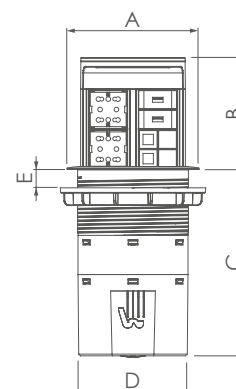

Torrette estraibili elettrificate, in alluminio Wired pop-up turrets, in aluminium

Articolo Item		Colore Color	Dotazione Equipment	A mm	B mm	C mm	D mm	E mm
	M104.4R.A3	Bianco White	Torretta cablata con 3 multi-prese (3 Schuko/6 bipasso) e 2 prese RJ45 cat6	Ø165	220	255	Ø125	MAX 50
	M104.4R.N	Nero Black	Turret wired with 3 multi-sockets (3 Schuko/6 bipasso) and 2 RJ45 cat6 sockets					
	M104.4L.A3	Bianco White	Torretta cablata con 3 multi-prese (3 Schuko/6 bipasso) 2 prese di carica USB 2.4A, 1 interruttore 2 poli e illuminazione LED interna	Ø165	220	255	Ø125	MAX 50
	M104.4L.N	Nero Black	Turret wired with 3 multi-sockets (3 Schuko/6 bipasso) 2 USB charging sockets 2.4A 1 2-poles switch e internal LED lighting					
	M102.4S.A3	Bianco White	Torretta cablata con 1 multi-presa (1 Schuko/2 bipasso) 2 prese di carica USB 2.4A e 1 presa bipasso	Ø165	180	215	Ø125	MAX 50
	M102.4S.N	Nero Black	Turret wired with 1 multi-socket (1 Schuko/2 bipasso) 2 USB charging sockets 2.4A and 1 bipasso socket					

On request are available modules with different dimensions and personalized layouts